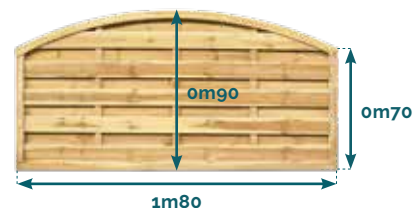

Écrans 45mm Horizontaux

DESCRIPTION

- Écran à lames alternées et finition droite ou cintré.
- Cadre agrafé et lames vissés.

Vert : EHODT-45x090-180
Brun : EHODTB-45x090-180

Vert : EHOCI-45x090-180

Référence : code article - cadre x longueur - hauteur

CARACTÉRISTIQUES

Essence	Pin Sylvestre					
Traitement <i>VERT</i>	Classe IV - Tanalithe E					
Traitement <i>BRUN</i>	Classe IV - Tanalithe E + tanatone					
Aspect	Lames rainurées en parement					
Dimensions	Épaisseur	Largeur	Cadre	Lames	Hauteur côtés	Hauteur centre
<i>EHODT(B)*-45x090-180</i>	45	1m80	45x45	8x90mm	0m90	0m90
<i>EHOCI-45x090-180</i>					0m70	0m90

* (B) = brun

CONDITIONNEMENT

12 pièces par palette

Seul le Pin Sylvestre permet le traitement en classe 4, indispensable pour une mise en contact des bois avec le sol.