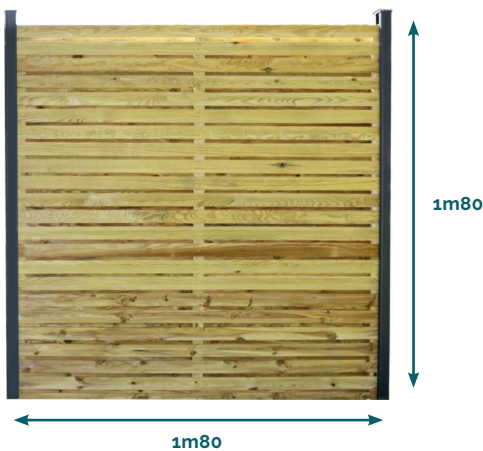

### Référence

réf. ELIDT-45x1800-180  
Gencod 3760193236767

**Essence :** Pin Sylvestre

**Traitement :** Classe IV - Tanalith E

**Aspect :** Lames rabotées/angles vifs

**Remplissage :** 22 lames horizontales 60x12x1790 mm  
de l'autre côté 23 lames horizontales 60x12x1790 mm

**Structure :** 3 tasseaux verticaux, section 50x20x1790 mm

**Épaisseur total du panneau :** 45mm

**Conditionnement :** 25 pièces par palette

**Assemblage :** Vis inox

**GARANTIE 10 ANS**