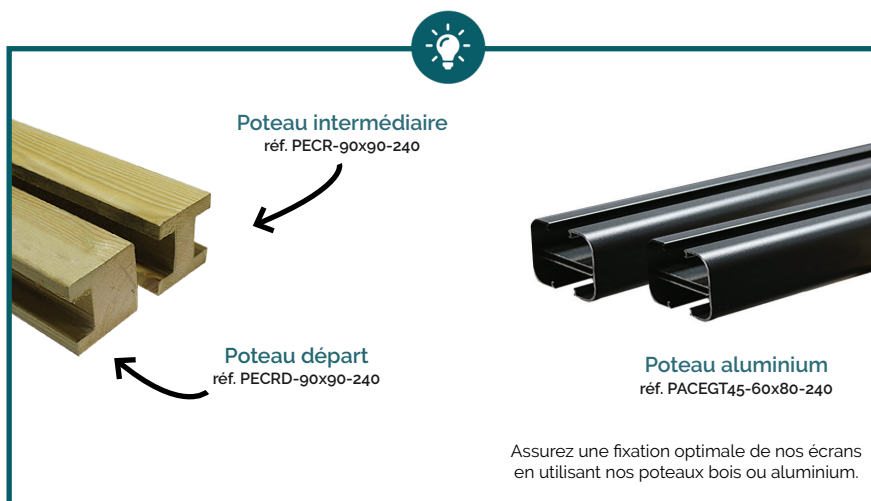

### Référence

réf. ELIDT-45x1800-180  
Gencod 3760193236767

**Essence :** Pin Sylvestre

**Traitement :** Classe IV - Tanalith E

**Aspect :** Lames rabotées/angles vifs

**Remplissage :** 22 lames horizontales 60x12x1790 mm  
de l'autre côté 23 lames horizontales 60x12x1790 mm

**Structure :** 3 tasseaux verticaux, section 50x20x1790 mm

**Épaisseur total du panneau :** 45mm

**Conditionnement :** 25 pièces par palette

**Assemblage :** Vis inox

**GARANTIE 10 ANS**